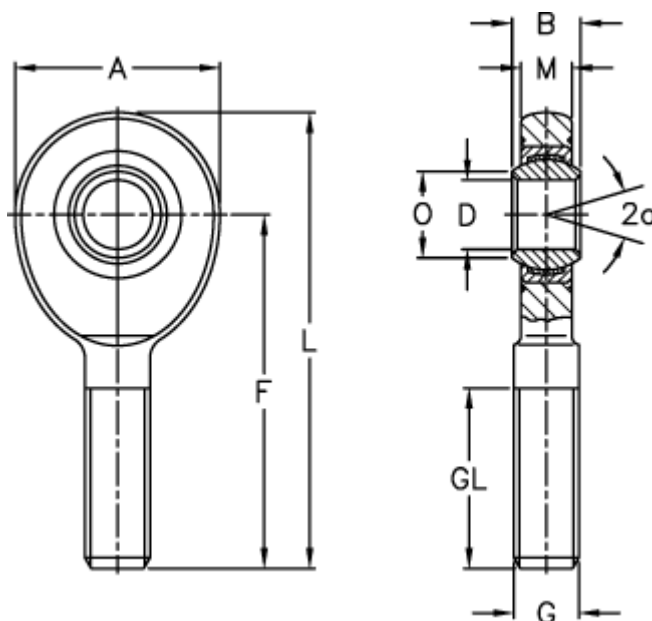

Varenummer: 03467060

Beskrivelse: Fluro Ledhoved EA 60D-2RS

Mål

A	= 135	L	= 277.5
a (grader)	= 6	M	= 38
B	= 44	O	= 66.8
D	= 60	Statisk træk kN	= 497
Dynamisk træk kN	= 460	Vægt	= 5900
F	= 210		
g	= M 52x3		
GL	= 115		